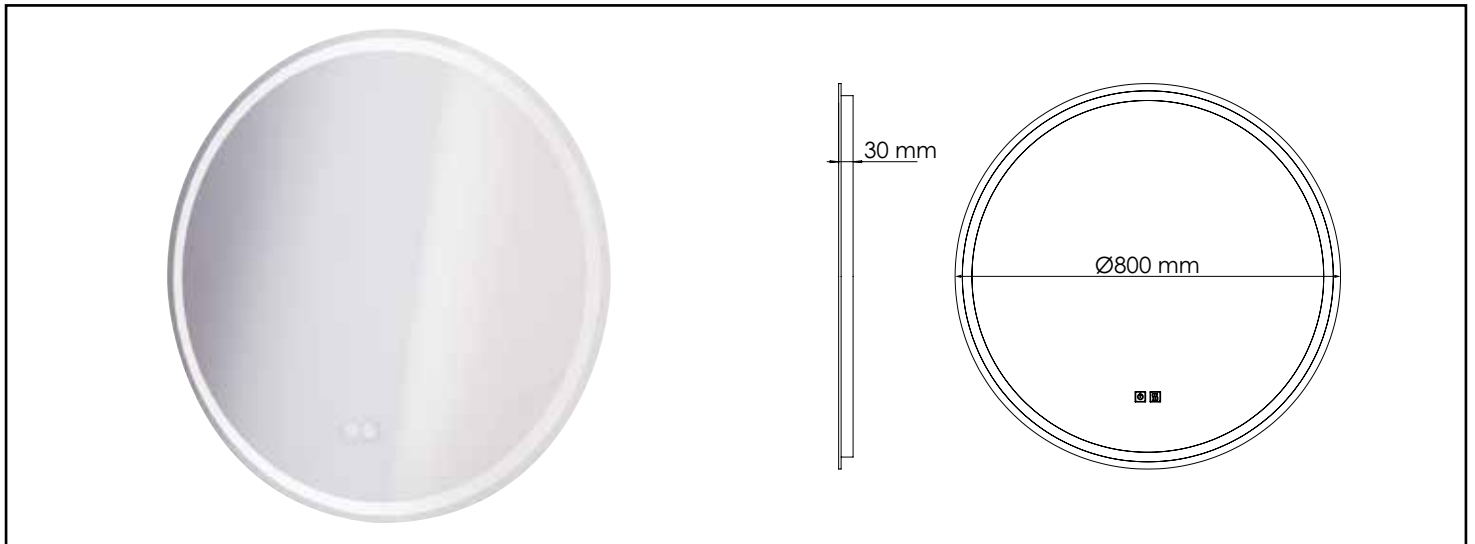

Référence : **404011215**

MIROIR ÉCLAIRANT LOUXOR - BORDS EFFET GIVRÉ - Ø80 CM

CARACTÉRISTIQUES

Bouton ON/OFF avec variateur d'intensité et de couleur.
 Bouton antibuée.
 Norme électrique IP44
 Durée de vie 25 000 heures
 Garantie 2 ans
 Miroirs écologiques (sans plomb ni cuivre)